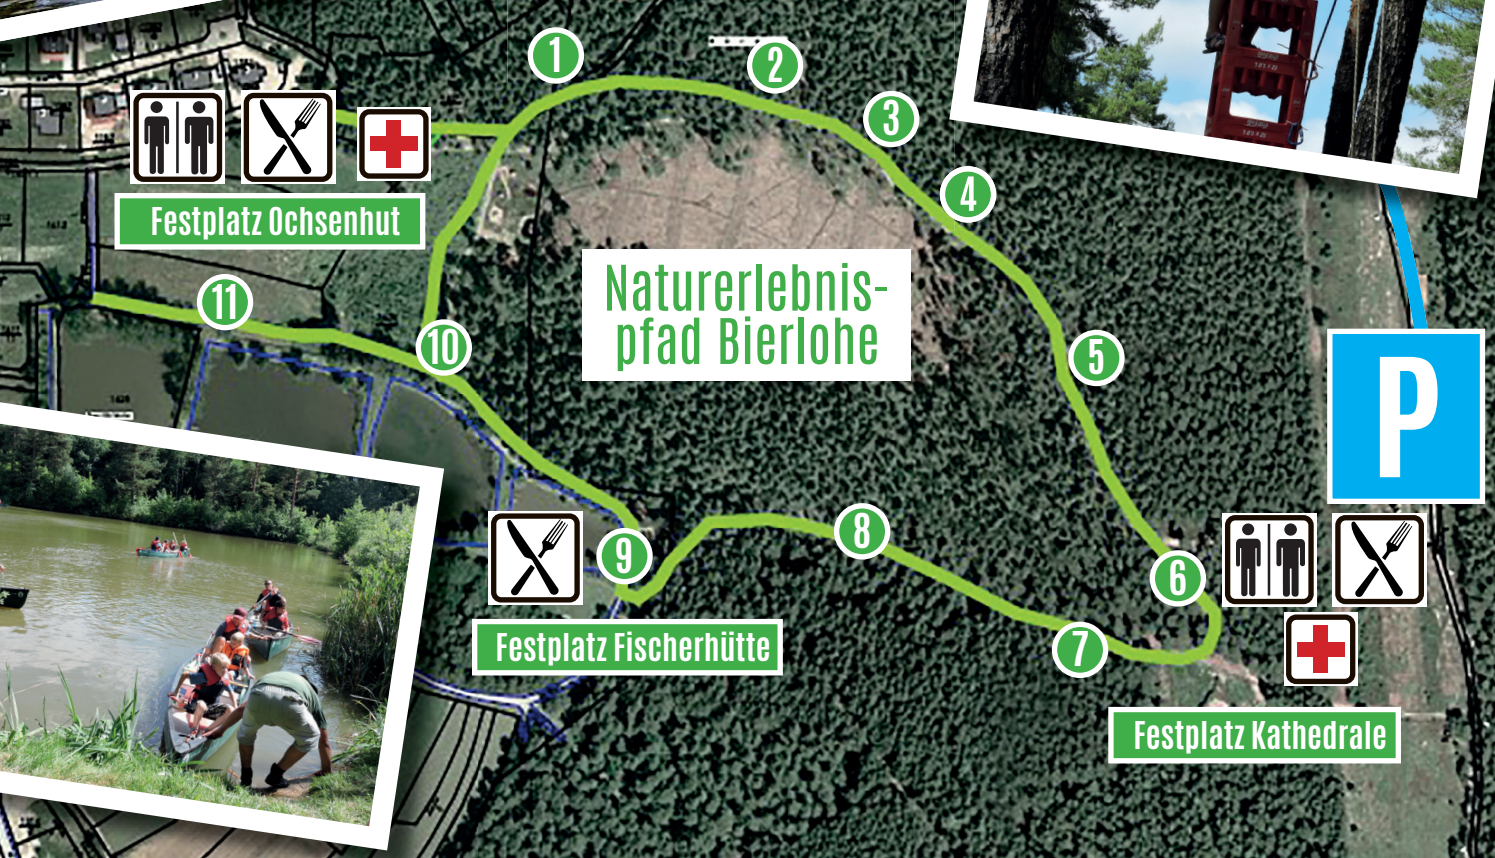

Pizza und Suppe LearningCampus

Parkplätze sind genügend vorhanden
- Bitte der Beschilderung „Parkplatz“ folgen -

Wir freuen uns auf Euch!

STADT
GRAFENWÖHR

NATURPARK

Nördlicher
Oberpfälzer Wald

BAYERISCHE
FORSTVERWALTUNG

IdeenReich.Wald

(Für Angebote und Inhalte der einzelnen Aktionsstände
sind die jeweiligen Akteure verantwortlich)

Veranstalter: Stadt Grafenwöhr · Marktplatz 1 · 92655 Grafenwöhr

5. WALDKINDERFEST

in Grafenwöhr am
„Naturerlebnispfad Bierlohe“

Sonntag, 07. Juni 2026
ab 11:00 Uhr bis 17:00 Uhr

P Zufahrt über B299

Naturerlebnispfad Bierlohe

Festplatz Ochsenhut

Festplatz Fischerhütte

Festplatz Kathedrale

- 1** Jagdhundevorführung und der Wolf im Wald
BJV Kreisgruppe Eschenbach
- 2** Hochseilgarten Kästenstapeln LearningCampus
Infostand Jagdgenossenschaft Grafenwöhr
- 3** Tierschau, Info Kleintierhaltung
Kennel Werner, Kleintierzuchtverein Eschenbach
- 4** Waldbewirtschaftung
Bayerische Staatsforsten
- 5** Walderleben
Bayerische Forstverwaltung
- 6** Bogenschießen
LearningCampus
- 7** Wir stellen uns vor
Waldkindergarten Grafenwöhr
- 8** Infostand Wald, Tierquiz, Präparate
Deutsche Waldjugend Eschenbach
- 9** Holzbastelarbeit, Marterpfahlschnitzen
SPD Ortsverein Grafenwöhr
- 10** Schnitzen Schnitzer Grafenwöhr
Kanufahrten LearningCampus
- 11** Wasserspiele Freiwillige Feuerwehr Grafenwöhr
Aquazorbing PM Events