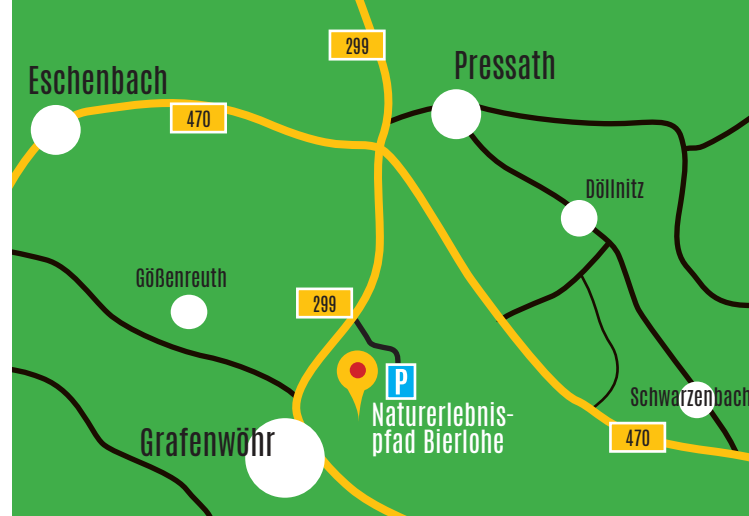

Kamelschau, Bratwurst, Currywurst, Pommes Sperber GbR

Pizzazungen, Popcorn, Eis
SVE Schulvorbereitende Einrichtung, Grafenwöhr

Süßwaren und Crepes Meier's Süßwaren

Süßwaren Schlaraffenland Grafenwöhr

Donuts und Kaffee Mini Rolling Donuts

Pizza und Suppe LearningCampus

Parkplätze sind genügend vorhanden
- Bitte der Beschilderung „Parkplatz“ folgen -

Wir freuen uns auf Euch!

STADT
GRAFENWÖHR

NATURPARK

Nördlicher
Oberpfälzer Wald

BAYERISCHE
FORSTVERWALTUNG